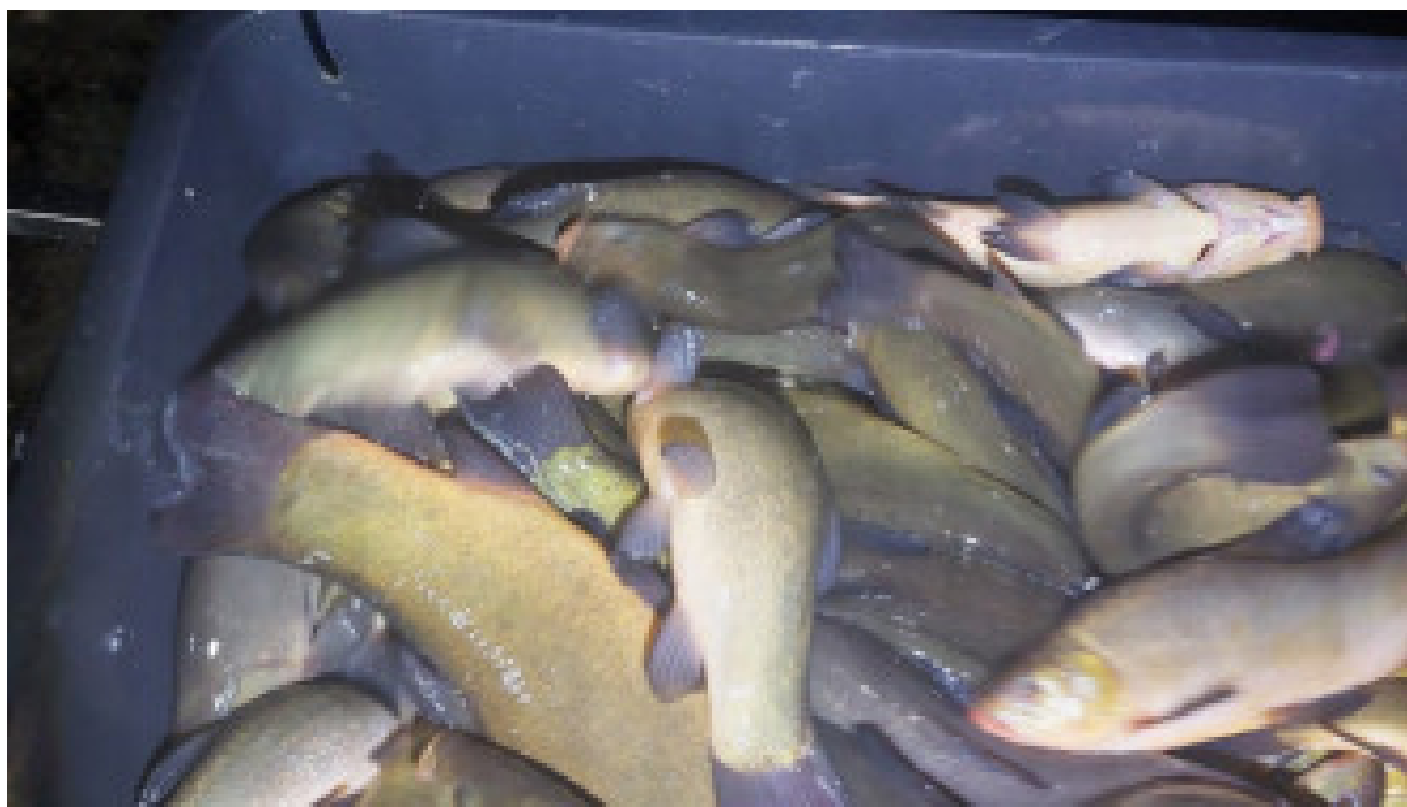

Październikowe zarybienia linem

W dniu 14 października do naszych zbiorników trafił lin:

Emil 150kg

Zremb 50kg

Słoneczny 65kg

15 października 2024, 10:00