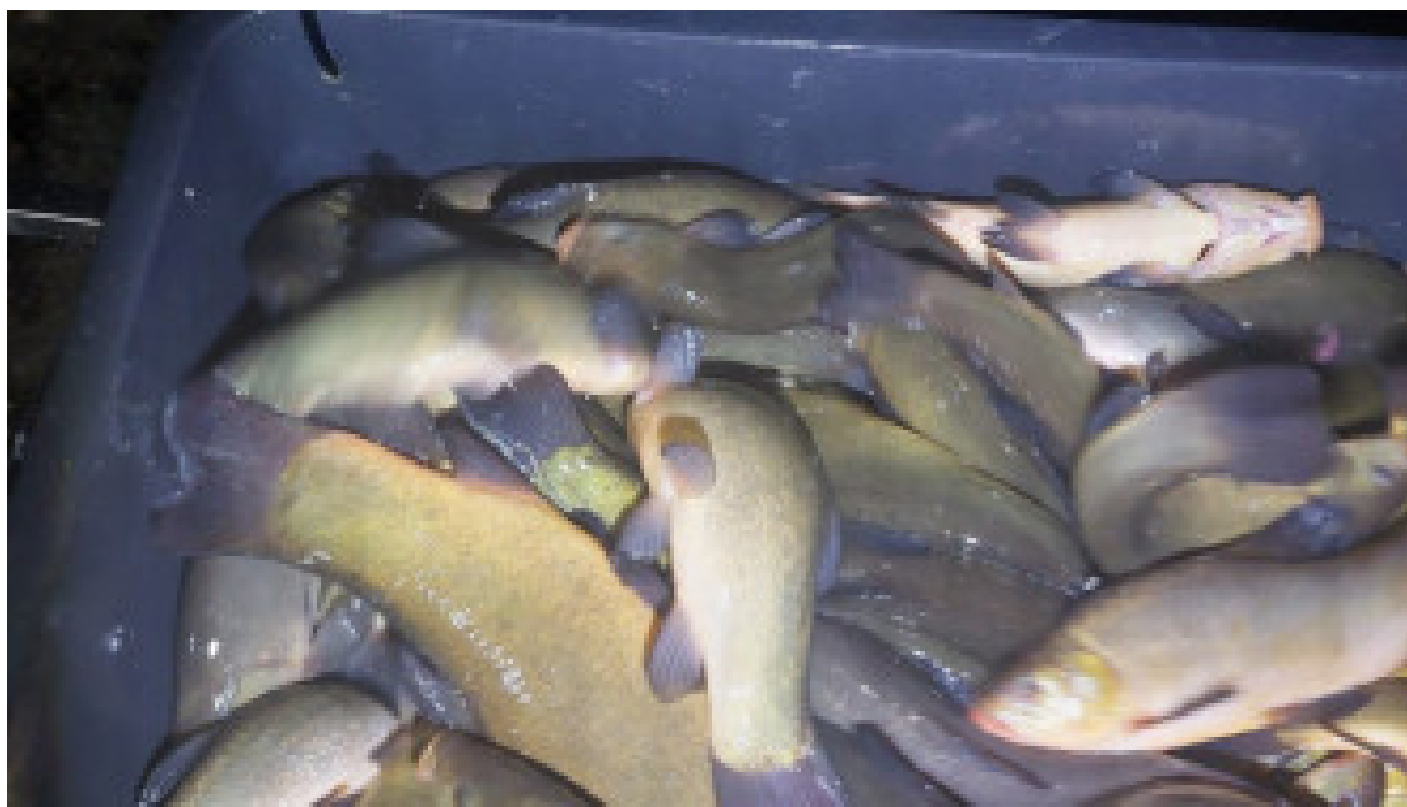

## Październikowe zarybienia linem

W dniu 14 października do naszych zbiorników trafił lin:

Emil 150kg

Zremb 50kg

Słoneczny 65kg

15 października 2024, 10:00